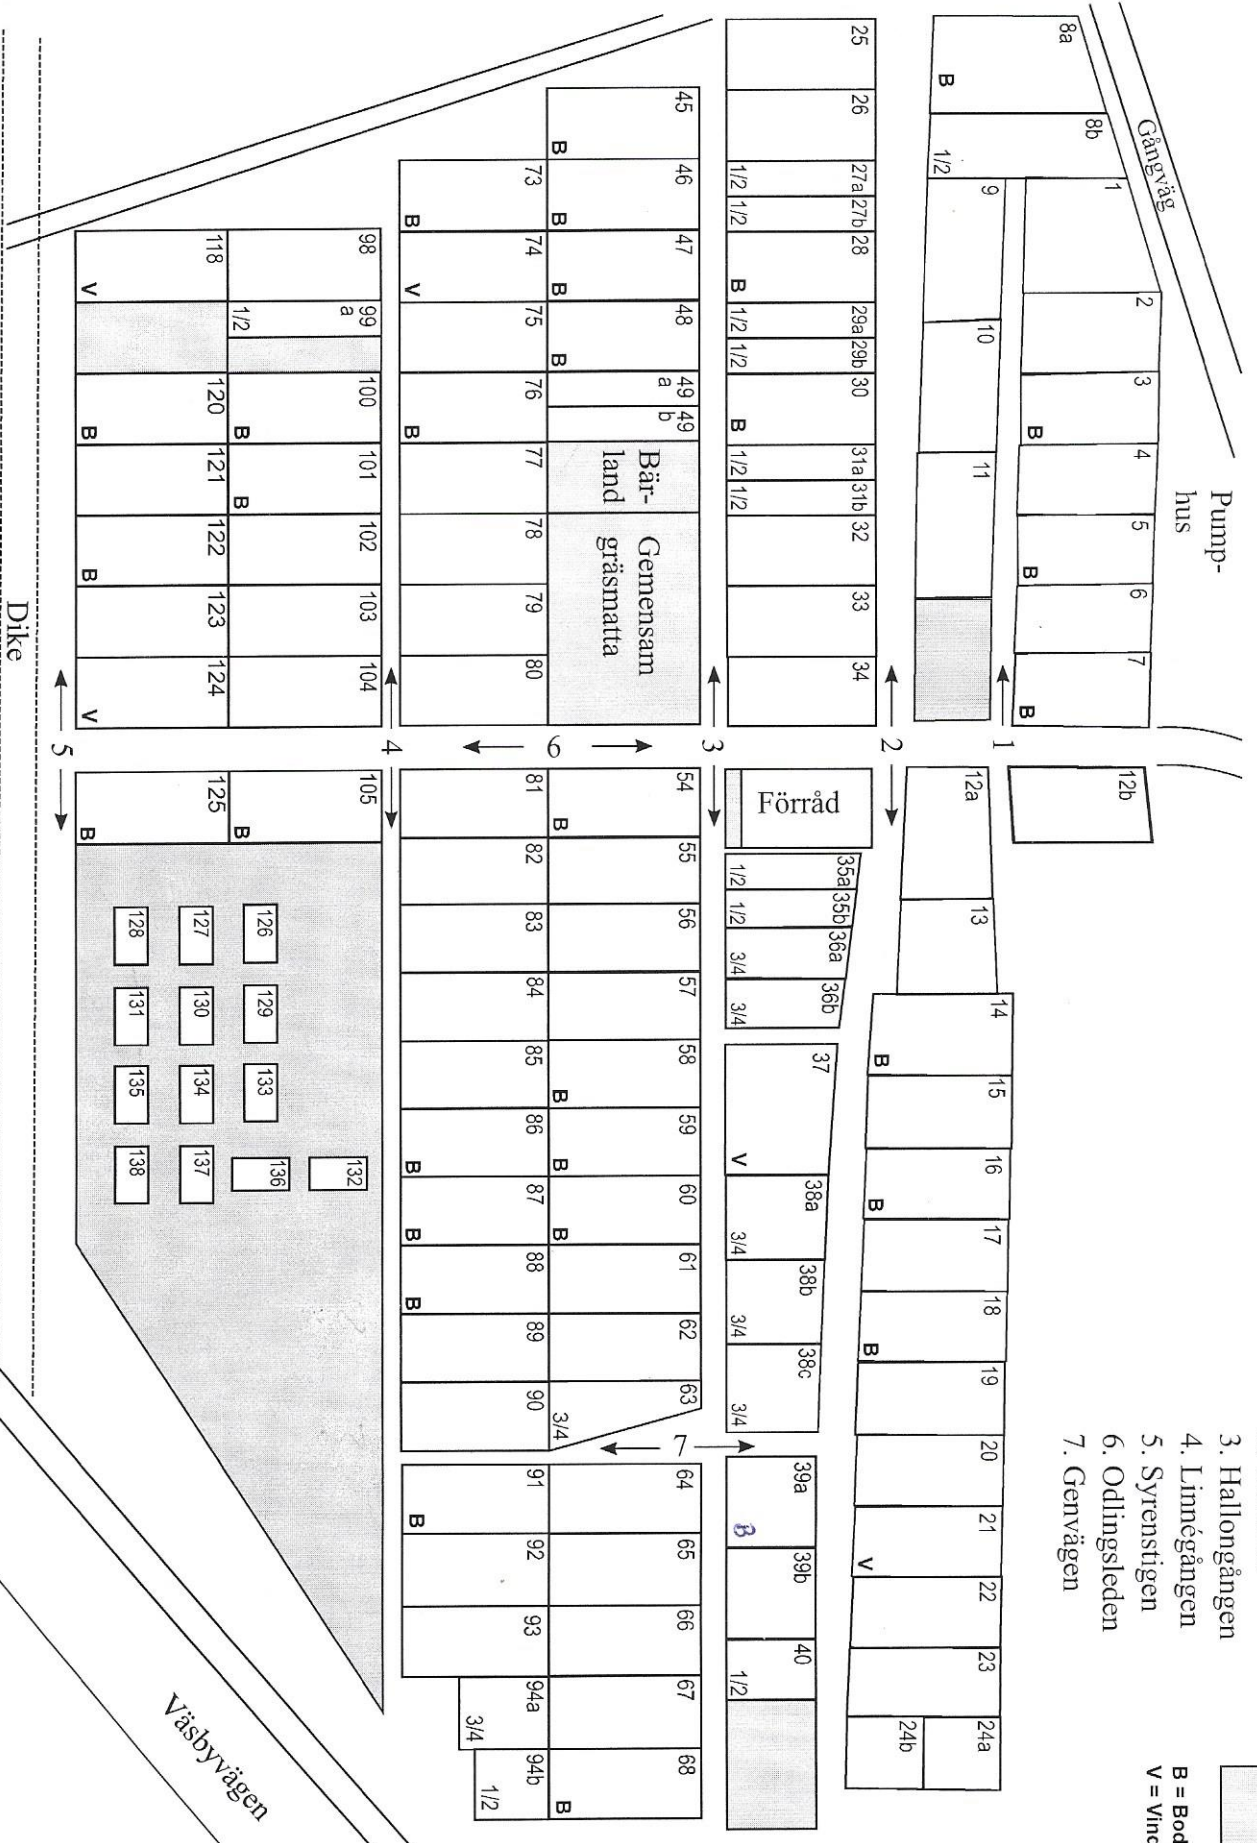

Parkering

1. Blomsterstigen
2. Ursikten
3. Hallongången
4. Linnégången
5. Syrenstigen
6. Odlingsleden
7. Genvägen

Grönområde

B = Bod
 V = Vindskydd

OBS! Ej skalenlig